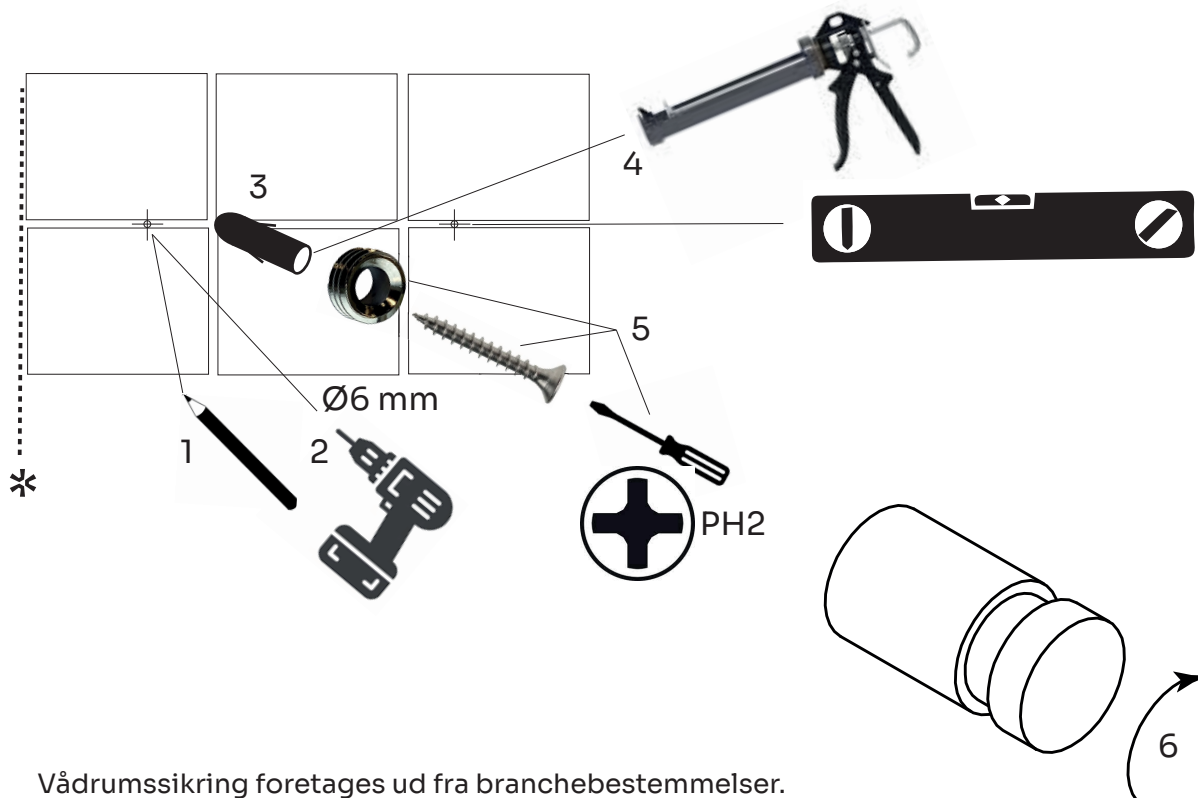

# LAVABO®

1. DK Indhold i pakken  
 EN Contents of the package  
 DE Inhalt des Pakets  
 SE Innehållet i förpackningen

DK	2x håndklædekroge
EN	2x towel hooks
DE	2x Handtuchhaken
SE	2x handdukskrokar

DK	2x Vægmonteringssskive
EN	2x Wall mounting disc
DE	2x Wandmontagescheibe
SE	2x Vägghmonteringssskiva

DK	4x rawplug M6
EN	4x rawplug
DE	4x Dübel M6
SE	4x rawplug M6

DK	4x M4 x 40 skrue PH2
EN	4x M4 x 40 screw PH2
DE	4x M4 x 40 Schraube PH2
SE	4x M4 x 40 skruv PH2

2. DK Nødvendigt værktøj  
 EN Necessary tools  
 DE Notwendige Werkzeuge  
 SE Nödvändiga verktyg

3. DK Montering  
 EN Installation  
 DE Montage  
 SE Montering

\*

- DK Vådrumssikring foretages ud fra branchebestemmelser.  
 EN Wet room protection is carried out based on industry regulations.  
 DE Der Feuchtraumschutz erfolgt nach branchenüblichen Vorschriften.  
 SE Infästning och tätning ska ske enligt branschregler Säker Vatteninstallation.