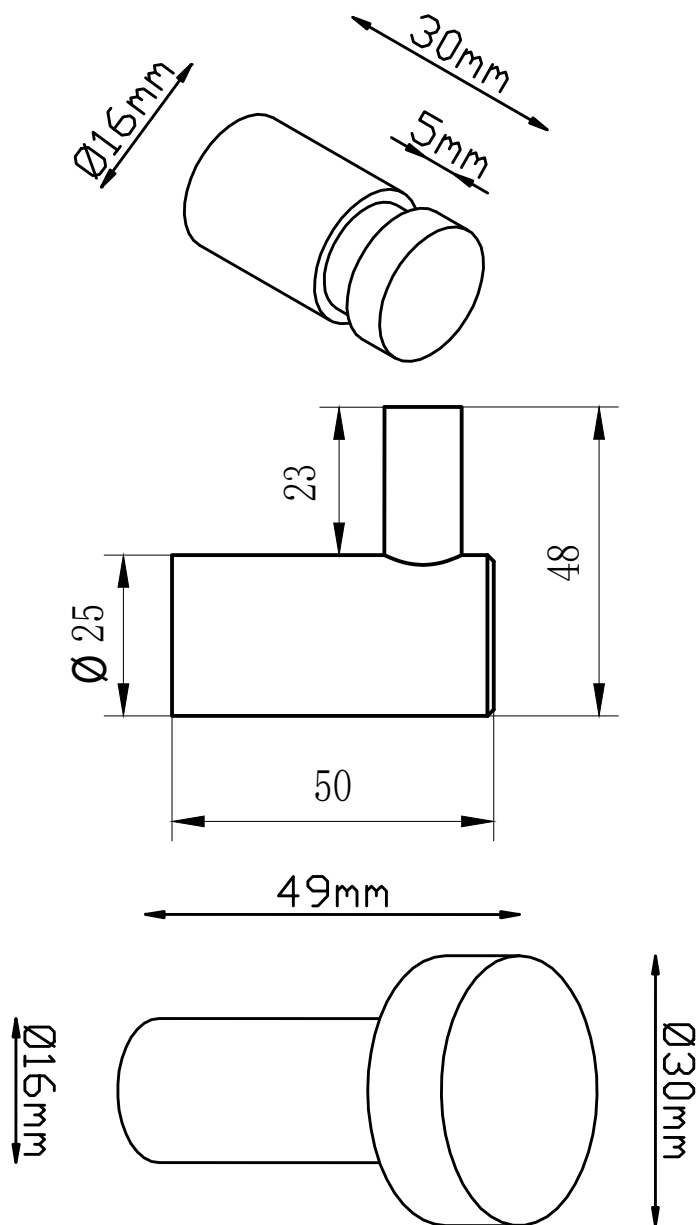

# Luna

DK Monteringsvejledning  
EN Installation instruction  
DE Montageanleitung  
SE Monteringsanvisning

Art. No: 57111, 57112, 57114, 57114BR  
57121, 57122, 57124, 57124BR  
57131, 57132, 57134, 57134BR  
VVS: 775143104, 775143111, 775143105  
775143204, 775143211, 775143205  
775143304, 775143311, 775143305

# LAVABO®

1. DK Indhold i pakken  
 EN Contents of the package  
 DE Inhalt des Pakets  
 SE Innehållet i förpackningen

DK	2x håndklædekroge
EN	2x towel hooks
DE	2x Handtuchhaken
SE	2x handdukskrokar

DK	2x Vægmonteringssskive
EN	2x Wall mounting disc
DE	2x Wandmontagescheibe
SE	2x Vägghmonteringssskiva

DK	4x rawplug M6
EN	4x rawplug
DE	4x Dübel M6
SE	4x rawplug M6

DK	4x M4 x 40 skrue PH2
EN	4x M4 x 40 screw PH2
DE	4x M4 x 40 Schraube PH2
SE	4x M4 x 40 skruv PH2

2. DK Nødvendigt værktøj  
 EN Necessary tools  
 DE Notwendige Werkzeuge  
 SE Nödvändiga verktyg